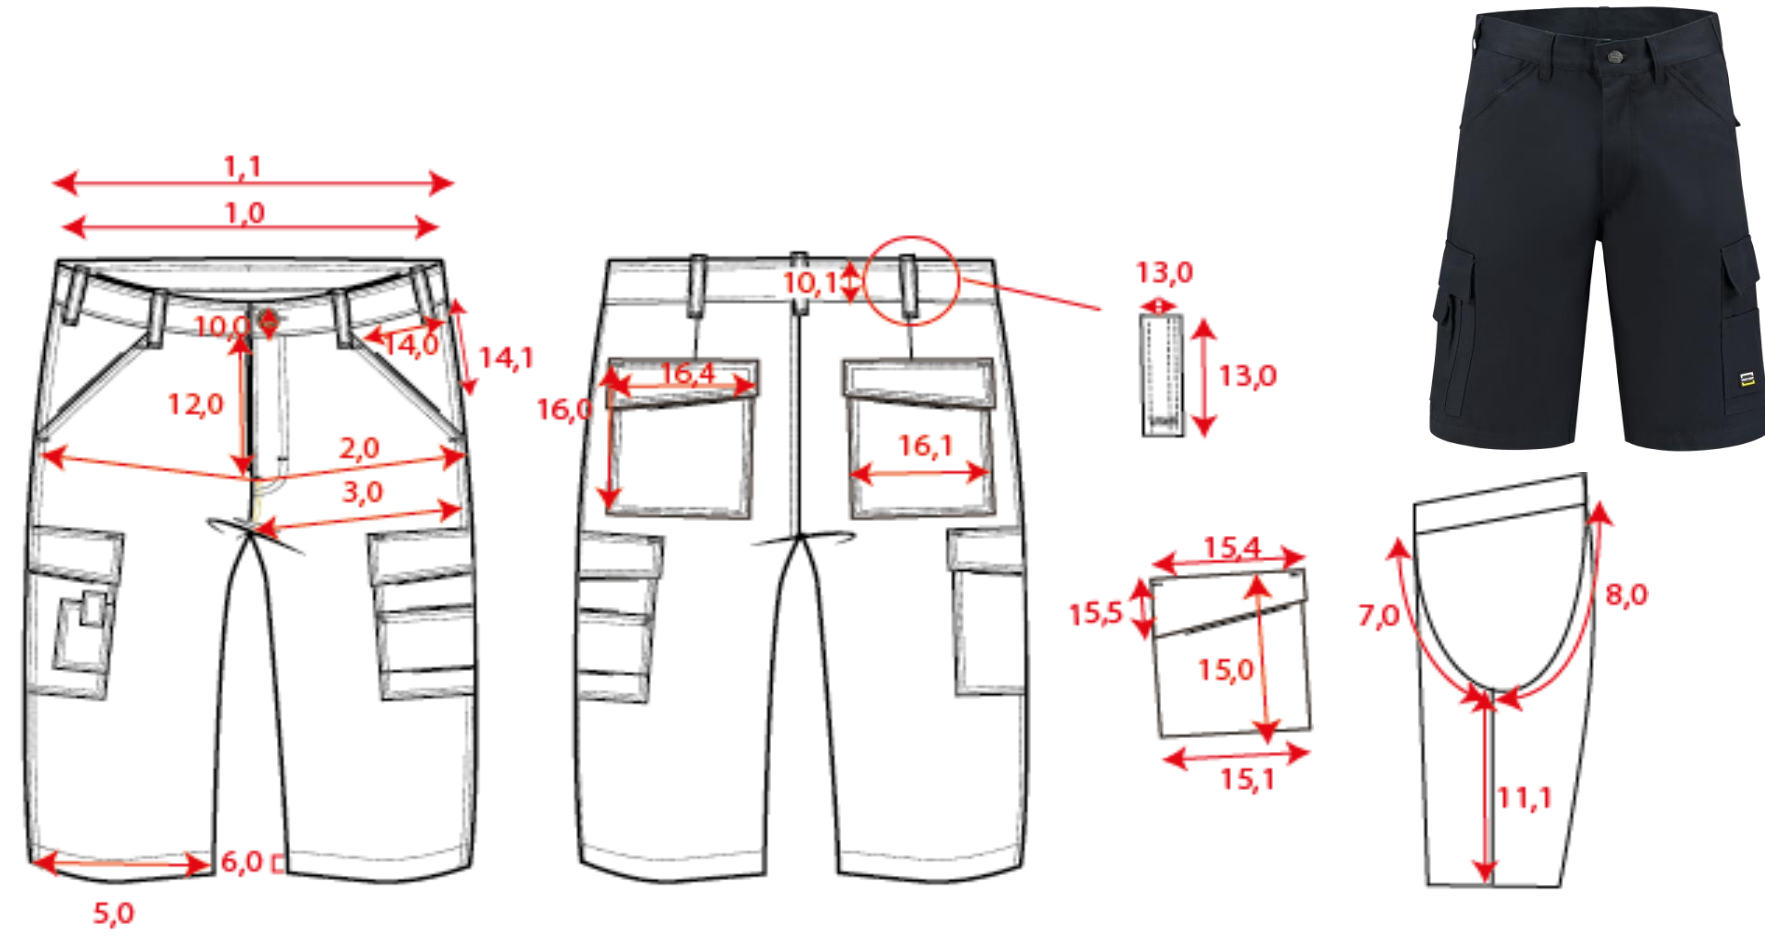

Production Size Specification

TRICORP

Stylenumber:	502019
Styledescription:	Werkbroek Basis Kort
Productgroup:	Trousers
Label:	Workwear
Sexe:	Men
Fabric Description:	twill
Compositon:	Cotton/Polyester 60/40%
Weight:	310 g/m ²
Color:	Black, Darkgrey, Navy
Spec from batch nr:	
Date:	19-12-2019

	42	44	46	48	50	52	54	56	58	60	62	64	66	Tol
Tricorp total body length	179	180	181	182	183	184	185	186	187	188	189	190	190	
1,0 1/2 Waist relaxed	35	37,5	40	42,5	45	47,5	50	52,5	55	57,5	61,5	65,5	69,5	1,0
2,0 1/2 Hip (under zip)	45	47,5	50	52,5	55	57,5	60	62,5	65	67,5	71,5	75,5	79,5	1,0
11,1 Inseam, short	31	31,5	31,5	32	32	32,5	32,5	33	33	33,5	33,5	33,5	33,5	0,5