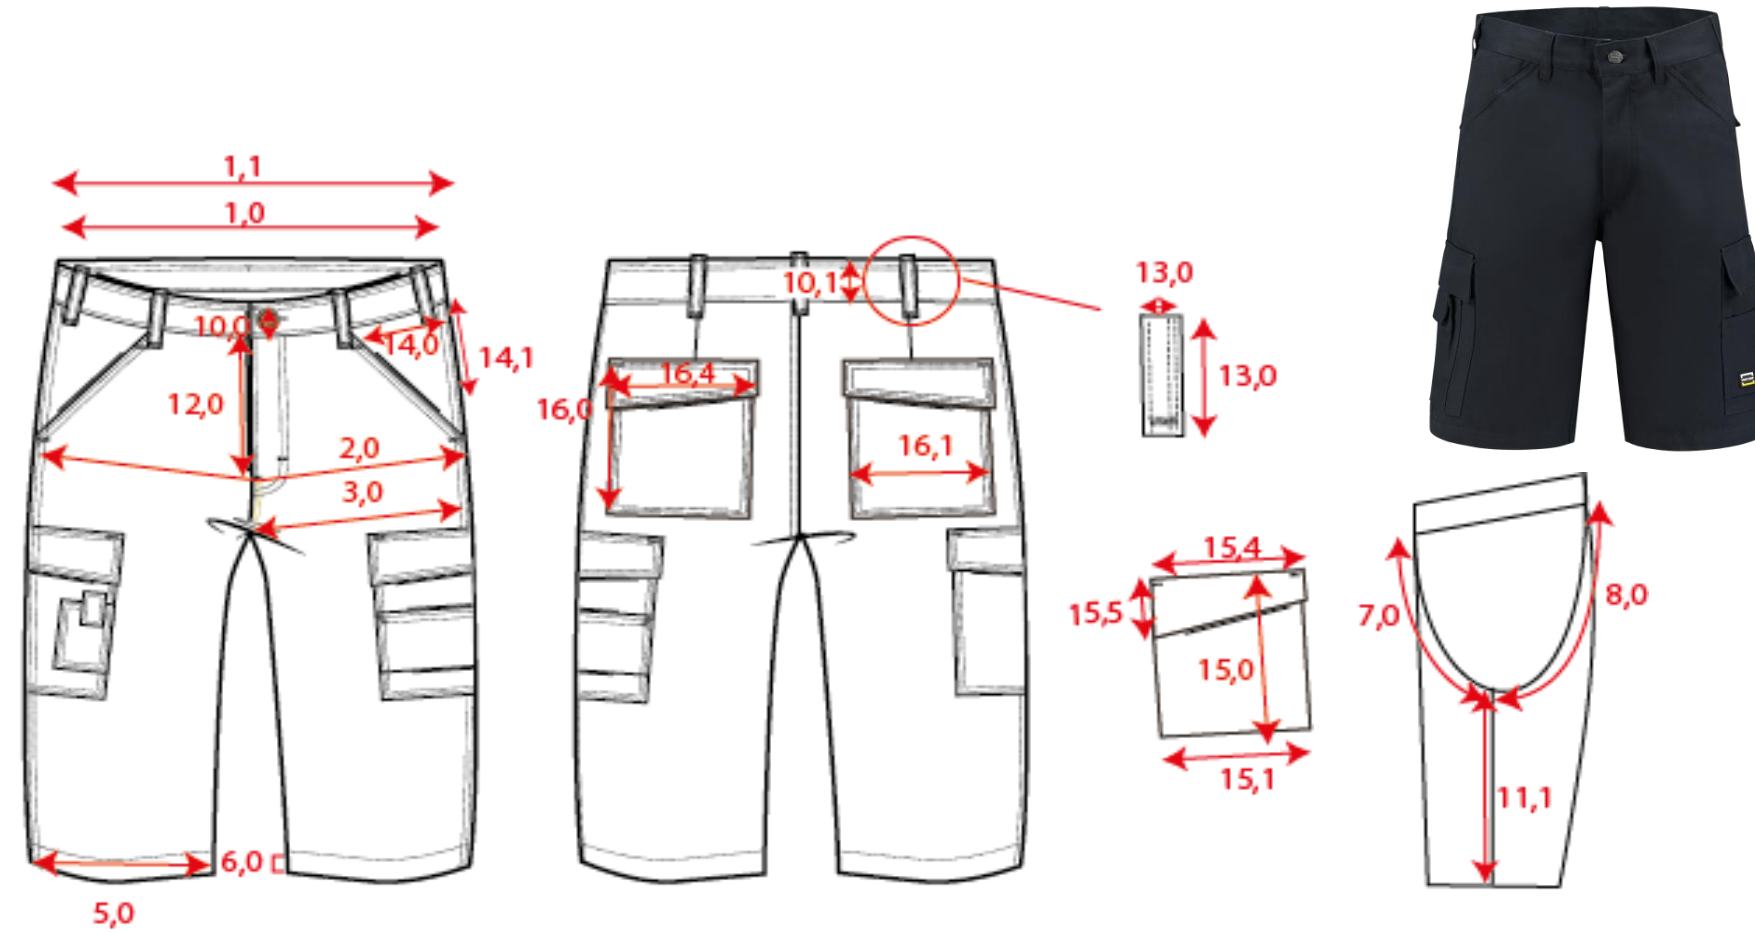

Production Size Specification

TRICORP

Stylenumber:	502019
Styledescription:	Werkbroek Basis Kort
Productgroup:	Trousers
Label:	Workwear
Sexe:	Men
Fabric Description:	twill
Compositon:	Cotton/Polyester 60/40%
Weight:	310 g/m ²
Color:	Black, Darkgrey, Navy
Spec from batch nr:	
Date:	19-12-2019

	42	44	46	48	50	52	54	56	58	60	62	64	66	Tol
Tricorp total body length	179	180	181	182	183	184	185	186	187	188	189	190	190	
1,0 1/2 Waist relaxed	35	37,5	40	42,5	45	47,5	50	52,5	55	57,5	61,5	65,5	69,5	1,0
2,0 1/2 Hip (under zip)	45	47,5	50	52,5	55	57,5	60	62,5	65	67,5	71,5	75,5	79,5	1,0
11,1 Inseam, short	31	31,5	31,5	32	32	32,5	32,5	33	33	33,5	33,5	33,5	33,5	0,5