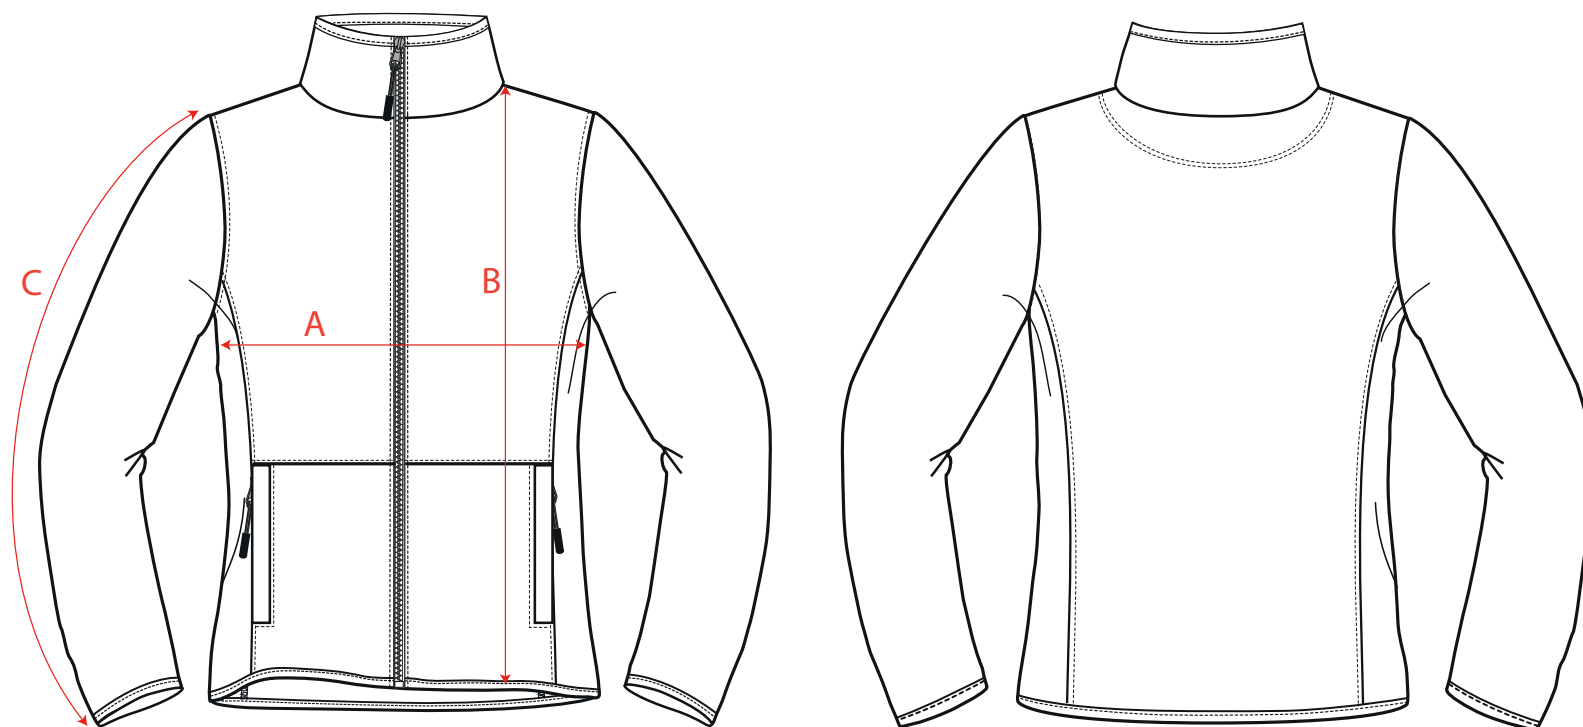

## POLARFLEECE JACKET **BORMIO LADIES**

| Sizes           | S    | M    | L    | XL   | XXL  | 3XL  |
|-----------------|------|------|------|------|------|------|
| A Chest         | 47   | 50   | 53   | 56   | 59   | 62   |
| B Length        | 59,5 | 61,5 | 63,5 | 65,5 | 67,5 | 69,5 |
| C Sleeve Length | 59   | 60   | 61   | 63   | 65   | 67   |

\*The tolerance on the length and width is 2cm